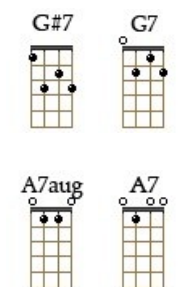

Un soir de pluie - Blues Trottoir

Dm9 (5500) % % %
 Un soir de pluie et de brou-illard,
Dm9 % **Bb7M** (3210) %
 Quelques ta-xis passent sans me voir.
Gm7 % **Cm6** **D7**
 Une insom-nie qui tourne au cauch___' - mar.
Gm7 % **Cm6** **D7**
 J'n'ai qu'une en-vie, Rentrer pas trop___ tard
Fm7 (1313) **Fm6** (1213) **Cm(7)** **Eb**
 D'toutes fa-çons, Je n' vou-lais pas sor-tir
Ebdim (2323) **G#7** (1323) **G7** **A7aug** \ \ ...
 Et ce soir, j'avais le blues Sur le trottoir.

Dm9 (5500) % % %
 Un genre gang-ster vient m'accos-ter,
Dm9 % **Bb7M** (3210) %
 Joue le mys-tère pour m'épa-ter.
Gm7 % **Cm6** **D7**
 Là sous la pluie, il veut ba-var___ - der.
Gm7 % **Cm6** **D7**
 Ses p'tits en-nuis Me donnent la nau___ - sée
Fm7 (1313) **Fm6** (1213) **Cm(7)** **Eb**
 D'toutes fa-çons Moi, c'que j'veux, c'est dor-mir
Ebdim **G#7** **G7** **A7aug**
 Et ce soir, j'avais le blues Sur le trottoir

Instrumental : **Cm** % **Eb** % **D7** % **Fm6** **G7**
Cm % **Eb** % **D7** % **Fm6** **G7**
A7aug **A7...**

Dm9 (5500) % % %
 L'aube abi-mée arrive en-fin,
Dm9 % **Bb7M** (3210) %
 Grise et gor-gée de pari-siens
Gm7 % **Cm6** **D7**
 Mais moi, j'm'en fous: J'rejoins mon dé___ - cor.
Gm7 % **Cm6** **D7**
 Y courent par-tout, Toujours et en___ - core.
Fm7 (1313) **Fm6** (1213) **Cm(7)** **Eb**
 D'toutes fa-çons, Je n' vou-lais pas sor-tir
Ebdim **G#7** **G7** **A7aug** \ \ ...
 Et ce soir, j'avais le blues Sur le trottoir