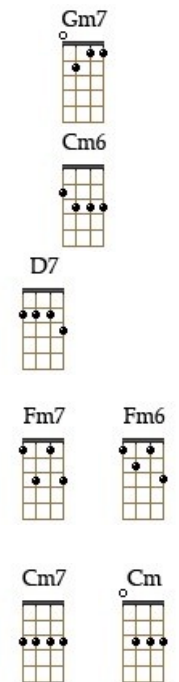

Un soir de pluie - Blues Trottoir

Dm9 (5500) % % %
 Un soir de pluie et de brou-illard,
Dm9 % **Bb7M** (3210) %
 Quelques ta-xis passent sans me voir.
Gm7 % **Cm6** **D7**
 Une insom-nie qui tourne au cauch___' - mar.
Gm7 % **Cm6** **D7**
 J'n'ai qu'une en-vie, Rentrer pas trop___ tard
Fm7 (1313) **Fm6** (1213) **Cm(7)** **Eb**
 D'toutes fa-çons, Je n' vou-lais pas sor-tir
Ebdim (2323) **G#7** (1323) **G7** **A7aug** \ \ ...
 Et ce soir, j'avais le blues Sur le trottoir.

Dm9 (5500) % % %
 Un genre gang-ster vient m'accos-ter,
Dm9 % **Bb7M** (3210) %
 Joue le mys-tère pour m'épa-ter.
Gm7 % **Cm6** **D7**
 Là sous la pluie, il veut ba-var___ - der.
Gm7 % **Cm6** **D7**
 Ses p'tits en-nuis Me donnent la nau___ - sée
Fm7 (1313) **Fm6** (1213) **Cm(7)** **Eb**
 D'toutes fa-çons Moi, c'que j'veux, c'est dor-mir
Ebdim **G#7** **G7** **A7aug**
 Et ce soir, j'avais le blues Sur le trottoir

Instrumental : **Cm** % **Eb** % **D7** % **Fm6** **G7**
Cm % **Eb** % **D7** % **Fm6** **G7**
A7aug **A7...**

Dm9 (5500) % % %
 L'aube abi-mée arrive en-fin,
Dm9 % **Bb7M** (3210) %
 Grise et gor-gée de pari-siens
Gm7 % **Cm6** **D7**
 Mais moi, j'm'en fous: J'rejoins mon dé___ - cor.
Gm7 % **Cm6** **D7**
 Y courent par-tout, Toujours et en___ - core.
Fm7 (1313) **Fm6** (1213) **Cm(7)** **Eb**
 D'toutes fa-çons, Je n' vou-lais pas sor-tir
Ebdim **G#7** **G7** **A7aug** \ \ ...
 Et ce soir, j'avais le blues Sur le trottoir