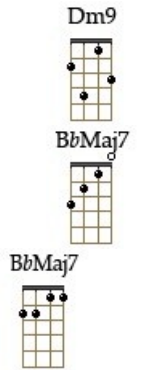

Un soir de pluie - Blues Trottoir

Dm9 (5500) % % %
 Un soir de pluie et de brou-illard,
Dm9 % **Bb7M** (3210) %
 Quelques ta-xis passent sans me voir.
Gm7 % **Cm6** **D7**
 Une insom-nie qui tourne au cauch___' - mar.
Gm7 % **Cm6** **D7**
 J'n'ai qu'une en-vie, Rentrer pas trop___ tard
Fm7 (1313) **Fm6** (1213) **Cm(7)** **Eb**
 D'toutes fa-çons, Je n' vou-lais pas sor-tir
Ebdim (2323) **G#7** (1323) **G7** **A7aug** \ \ ...
 Et ce soir, j'avais le blues Sur le trottoir.

Dm9 (5500) % % %
 Un genre gang-ster vient m'accos-ter,
Dm9 % **Bb7M** (3210) %
 Joue le mys-tère pour m'épa-ter.
Gm7 % **Cm6** **D7**
 Là sous la pluie, il veut ba-var___ - der.
Gm7 % **Cm6** **D7**
 Ses p'tits en-nuis Me donnent la nau___ - sée
Fm7 (1313) **Fm6** (1213) **Cm(7)** **Eb**
 D'toutes fa-çons Moi, c'que j'veux, c'est dor-mir
Ebdim **G#7** **G7** **A7aug**
 Et ce soir, j'avais le blues Sur le trottoir

Instrumental : **Cm** % **Eb** % **D7** % **Fm6** **G7**
Cm % **Eb** % **D7** % **Fm6** **G7**
A7aug **A7...**

Dm9 (5500) % % %
 L'aube abi-mée arrive en-fin,
Dm9 % **Bb7M** (3210) %
 Grise et gor-gée de pari-siens
Gm7 % **Cm6** **D7**
 Mais moi, j'm'en fous: J'rejoins mon dé___ - cor.
Gm7 % **Cm6** **D7**
 Y courent par-tout, Toujours et en___ - core.
Fm7 (1313) **Fm6** (1213) **Cm(7)** **Eb**
 D'toutes fa-çons, Je n' vou-lais pas sor-tir
Ebdim **G#7** **G7** **A7aug** \ \ ...
 Et ce soir, j'avais le blues Sur le trottoir