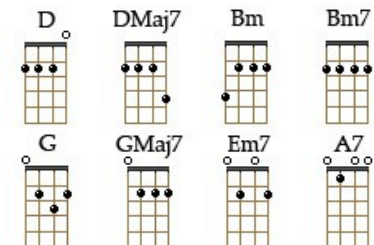

Intro :

(2 x) **D** **DM7** **Bm** **Bm7** **G** **GM7** **Em7** **A7**
 A-9-----9-10-12-10-9-7-----5-7-9-7-5-4-----4-5-4-----
 E--10-----10-9-10--7-----7-5-7-----7-----7-5-3-2-3---5-7-5-
 C-----9-----6-----7-4-----

D **DM7** **Bm** **Bm7**
 Parc fermé Tant pis, je vais flâner vers Notre-Dame, brûlée Tant pis je reste sur le
G **GM7** **Em7** **A7**
 Maca-dam, pavé C'est presque rien, mais j'en fais tout un drame, yea-eah-yé Yeah yeah yé

D **DM7** **Bm** **Bm7**
 Parc fermé Tant pis, je vais tenter de boire un verre, glacé Au milieu de milliers de
G **GM7** **Em7**
 Soli-taires, je sais Je n'aime la mer que lorsque j'suis sur terre,
A7 **D** | | | | | | | **D** | (Block)
 Yea-eah-yé Yeah yeah yé

Instrumental : **D** **DM7** **Bm** **Bm7** **G** **GM7** **Em7** **A7**
 Oh_ oho oho oho oho_ oho oho oho oho_ oho oho oho oho_ oho Yeah yeah yé

D **DM7** **Bm** **Bm7**
 Parc fermé Je rêvais de retrou_ver ce vieux banc d'acier De regarder passer la vie
G **GM7** **Em7** **A7**
 des gens, passer Et par le grand soleil chauffé à blanc qu'on se touche, Yeah yeah ye