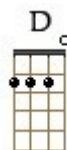

Les yeux d'la tête - A la belle étoile

(G#m)

Intro: (picking)

**Gm F C Dm C Am Dm D**  
**Gm F C Dm C Am Dm... (NC)**

Refrain : **Gm F C Dm C Am Dm D**  
 On aimait vivre à la belle étoile À la belle étoile  
**Gm F C Dm C Am Dm %**  
 On s'aimait ivres à la belle étoile À la belle étoile

Couplet 1 :

**Gm Dm Gm Dm**  
 On était plein sur la route On était plein sur le chemin  
**Gm Dm C %**  
 À partager notre amour du soleil qui s'éteint  
**Gm Dm Gm Dm**  
 On attendait que la nuit tombe Et de n'y voir plus rien  
**Gm Dm C %**  
 Que s'illuminent de noir les contours de nos mains  
**Bb... Am... Dm... %**  
 On avançait alors à l'odeur des guitares  
**Bb... Am... Dm... Dm**  
 Aux senteurs de la rosé du soir