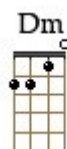

Refrain (finir sur block)

Couplet 2 :

Gm Dm Gm Dm
Noircis de blanches braises De rouges incandes - cents
Gm Dm C %
On se retrouvait toujours à mélanger nos sangs
Gm Dm Gm Dm
Notre parade, une aventure Défilé de forts - vivants
Gm Dm C %
On fêtait notre futur sur un air innocent
Bb Am Dm %
On buvait à l'amour, à la mort, à la vie
Bb Am Dm %
Entre chiens et loups, on se bouffait d'envie