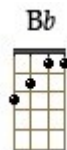

Les yeux d'la tête - A la belle étoile

(G#m)

Intro: (picking)

**Gm F C Dm C Am Dm D**  
**Gm F C Dm C Am Dm... (NC)**

Refrain : **Gm F C Dm C Am Dm D**  
 On aimait vivre à la belle étoile À la belle étoile  
**Gm F C Dm C Am Dm %**  
 On s'aimait ivres à la belle étoile À la belle étoile

Couplet 1 :

**Gm Dm Gm Dm**  
 On était plein sur la route On était plein sur le chemin  
**Gm Dm C %**  
 À partager notre amour du soleil qui s'éteint  
**Gm Dm Gm Dm**  
 On attendait que la nuit tombe Et de n'y voir plus rien  
**Gm Dm C %**  
 Que s'illuminent de noir les contours de nos mains  
**Bb... Am... Dm... %**  
 On avançait alors à l'odeur des guitares  
**Bb... Am... Dm... Dm**  
 Aux senteurs de la rosé du soir

Refrain + Instrumentale:

**Bb % Gm % Dm % F F / C**  
**Bb % Gm % F F / C Dm Dm / C**

**Bb... Am.. Dm... %**  
 On buvait à l'amour, à la mort, à la vie  
**Bb... Am... Dm... %**  
 Entre chiens et loups, on se bouffait d'envie

Refrain (picking) + accords refrain ( x2 )

(ralentir) **Gm F C Dm C Am Dm D7**  
 On aimait vivre à la belle étoile À la belle étoile  
**Gm F C Dm C... NC Dm....**  
 On s'aimait ivres à la belle étoile À la belle étoile