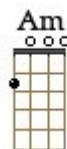

Les yeux d'la tête - A la belle étoile

(G#m)

Intro: (picking)

**Gm F C Dm C Am Dm D**  
**Gm F C Dm C Am Dm... (NC)**

Refrain : **Gm F C Dm C Am Dm D**  
 On aimait vivre à la belle étoile À la belle étoile  
**Gm F C Dm C Am Dm %**  
 On s'aimait ivres à la belle étoile À la belle étoile

Couplet 1 :

**Gm Dm Gm Dm**  
 On était plein sur la route On était plein sur le chemin  
**Gm Dm C %**  
 À partager notre amour du soleil qui s'éteint  
**Gm Dm Gm Dm**  
 On attendait que la nuit tombe Et de n'y voir plus rien  
**Gm Dm C %**  
 Que s'illuminent de noir les contours de nos mains  
**Bb... Am... Dm... %**  
 On avançait alors à l'odeur des guitares  
**Bb... Am... Dm... Dm**  
 Aux senteurs de la rosé du soir