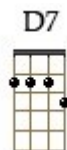

Refrain (finir sur block)

Couplet 2 :

Gm Dm Gm Dm
Noircis de blanches braises De rouges incandes - cents
Gm Dm C %
On se retrouvait toujours à mélanger nos sangs
Gm Dm Gm Dm
Notre parade, une aventure Défilé de forts - vivants
Gm Dm C %
On fêtait notre futur sur un air innocent
Bb Am Dm %
On buvait à l'amour, à la mort, à la vie
Bb Am Dm %
Entre chiens et loups, on se bouffait d'envie