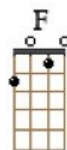

Les yeux d'la tête - A la belle étoile

(G#m)

Intro: (picking)

**Gm F C Dm C Am Dm D**  
**Gm F C Dm C Am Dm... (NC)**

Refrain : **Gm F C Dm C Am Dm D**  
 On aimait vivre à la belle étoile À la belle étoile  
**Gm F C Dm C Am Dm %**  
 On s'aimait ivres à la belle étoile À la belle étoile

Couplet 1 :

**Gm Dm Gm Dm**  
 On était plein sur la route On était plein sur le chemin  
**Gm Dm C %**  
 À partager notre amour du soleil qui s'éteint  
**Gm Dm Gm Dm**  
 On attendait que la nuit tombe Et de n'y voir plus rien  
**Gm Dm C %**  
 Que s'illuminent de noir les contours de nos mains  
**Bb... Am... Dm... %**  
 On avançait alors à l'odeur des guitares  
**Bb... Am... Dm... Dm**  
 Aux senteurs de la rosé du soir

Refrain (finir sur block)

Couplet 2 :

**Gm Dm Gm Dm**  
 Noircis de blanches braises De rouges incandes - cents  
**Gm Dm C %**  
 On se retrouvait toujours à mélanger nos sangs  
**Gm Dm Gm Dm**  
 Notre parade, une aventure Défilé de forts - vivants  
**Gm Dm C %**  
 On fêtait notre futur sur un air innocent  
**Bb Am Dm %**  
 On buvait à l'amour, à la mort, à la vie  
**Bb Am Dm %**  
 Entre chiens et loups, on se bouffait d'envie

Refrain + Instrumentale:

**Bb % Gm % Dm % F F / C**  
**Bb % Gm % F F / C Dm Dm / C**

**Bb... Am.. Dm... %**  
 On buvait à l'amour, à la mort, à la vie  
**Bb... Am... Dm... %**  
 Entre chiens et loups, on se bouffait d'envie